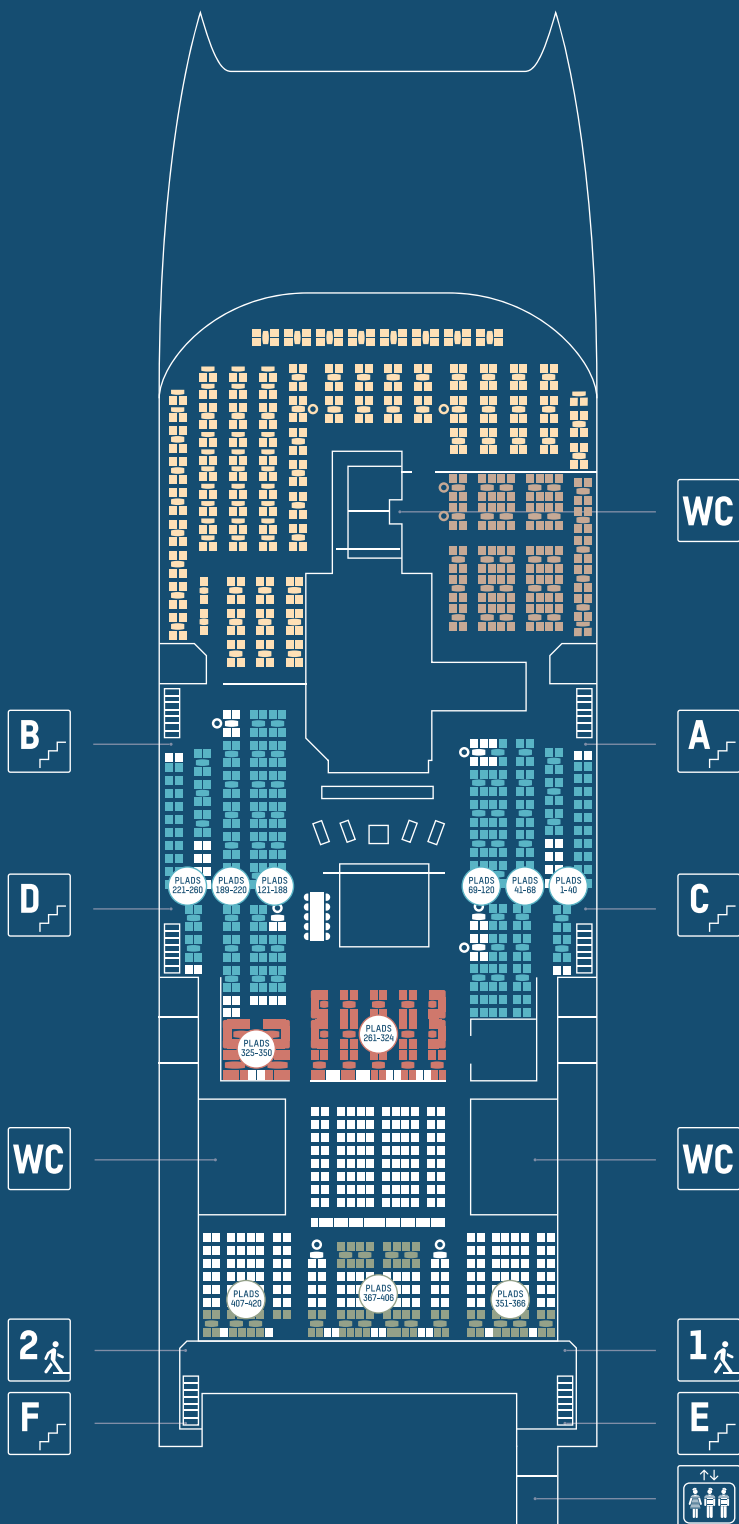

EXPRESS 4

FIND DIN PLADS OMBORD

■ BUSINESS BLUECLASS

KAN IKKE RESERVERES

■ RESTAURANT

KAN IKKE RESERVERES

■ MOLLY'S DINER

PLADS 1-260

■ BARISTA^S

PLADS 261-350

■ HUNDE & PICNIC

PLADS 351-420

■ SÆDER

UNUMMEREREDE

○ PLADS TIL KØRESTOL