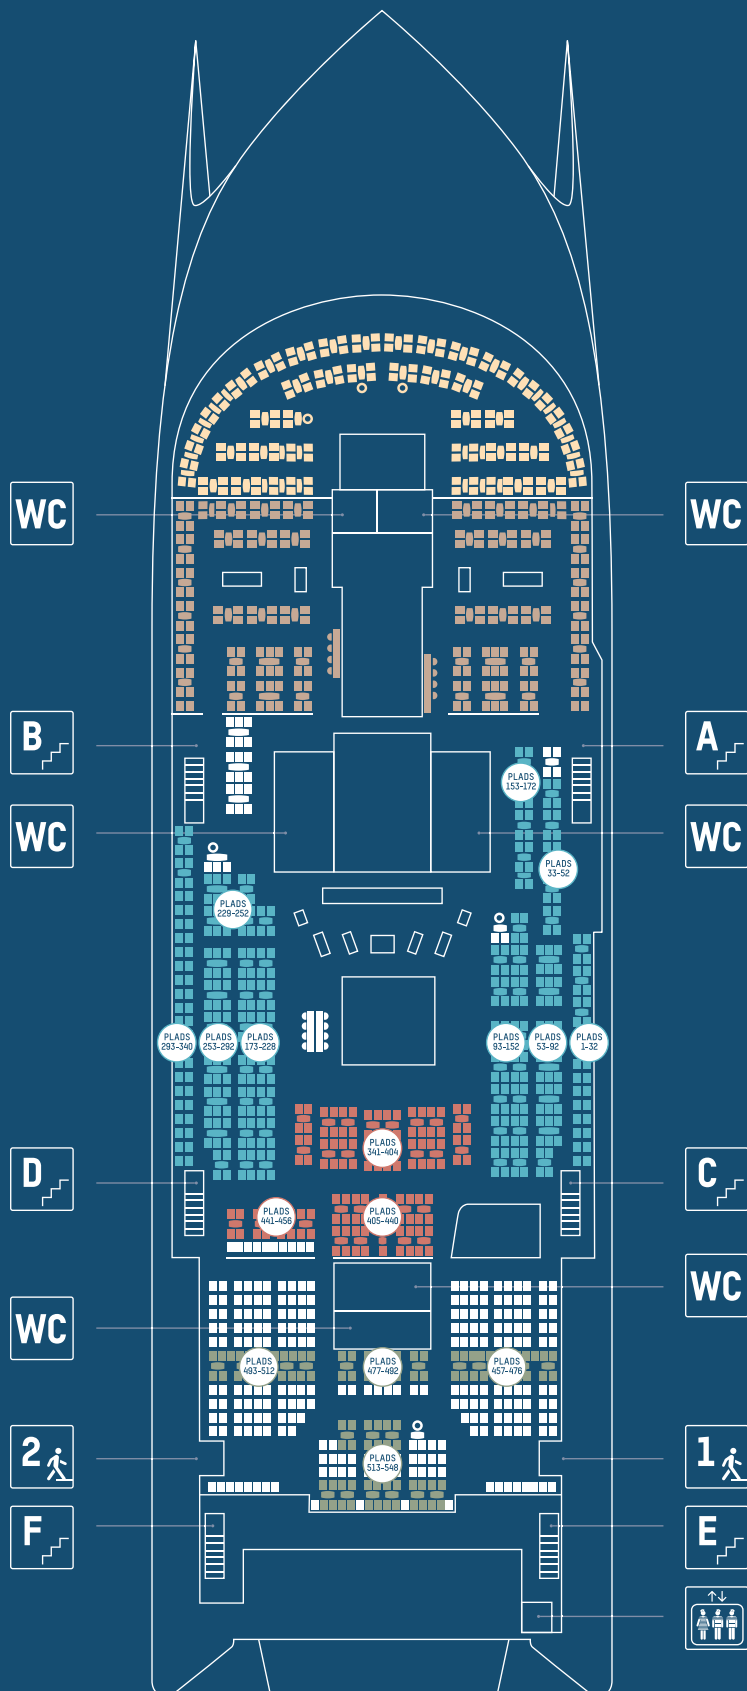

EXPRESS 2

FIND DIN PLADS OMBORD

BUSINESS BLUECLASS

KAN IKKE RESERVERES

RESTAURANT

KAN IKKE RESERVERES

MOLLY'S DINER

PLADS 1-340

BARISTA'S

PLADS 341-456

HUNDE & PICNIC

PLADS 457-548

SÆDER

UNUMMEREREDE

PLADS TIL KØRESTOL